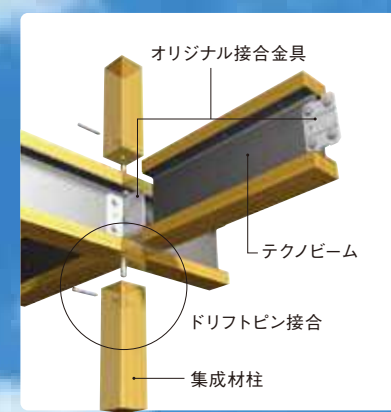

高断熱・高気密で省エネ効果!
Wで断熱
耐震の構造

強い耐震で長持ちする家

テクノストラクチャー 工法

木と鉄の複合梁で
構造を強固に支える

お出かけください! 大村市岩松町

モデルハウス展示場

至市役所 至三浦 至諫早

地図検索サイト・カーナビでお越しの際は
大村市岩松町 934-1